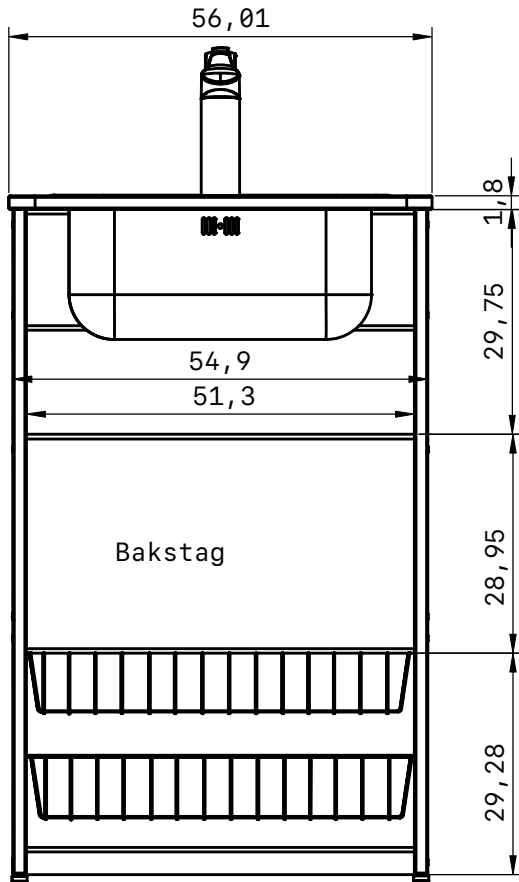

B

B

C

C

D

D

SCALE 1:20

SCALE 1:20

TITLE

Tvättbänk golv

LAST UPDATED

03/15/23

UNITS

cm

SHEET

1 / 1

FIRST ANGLE PROJECTION

SCALE

1:10

SIZE

A4

1

2

3