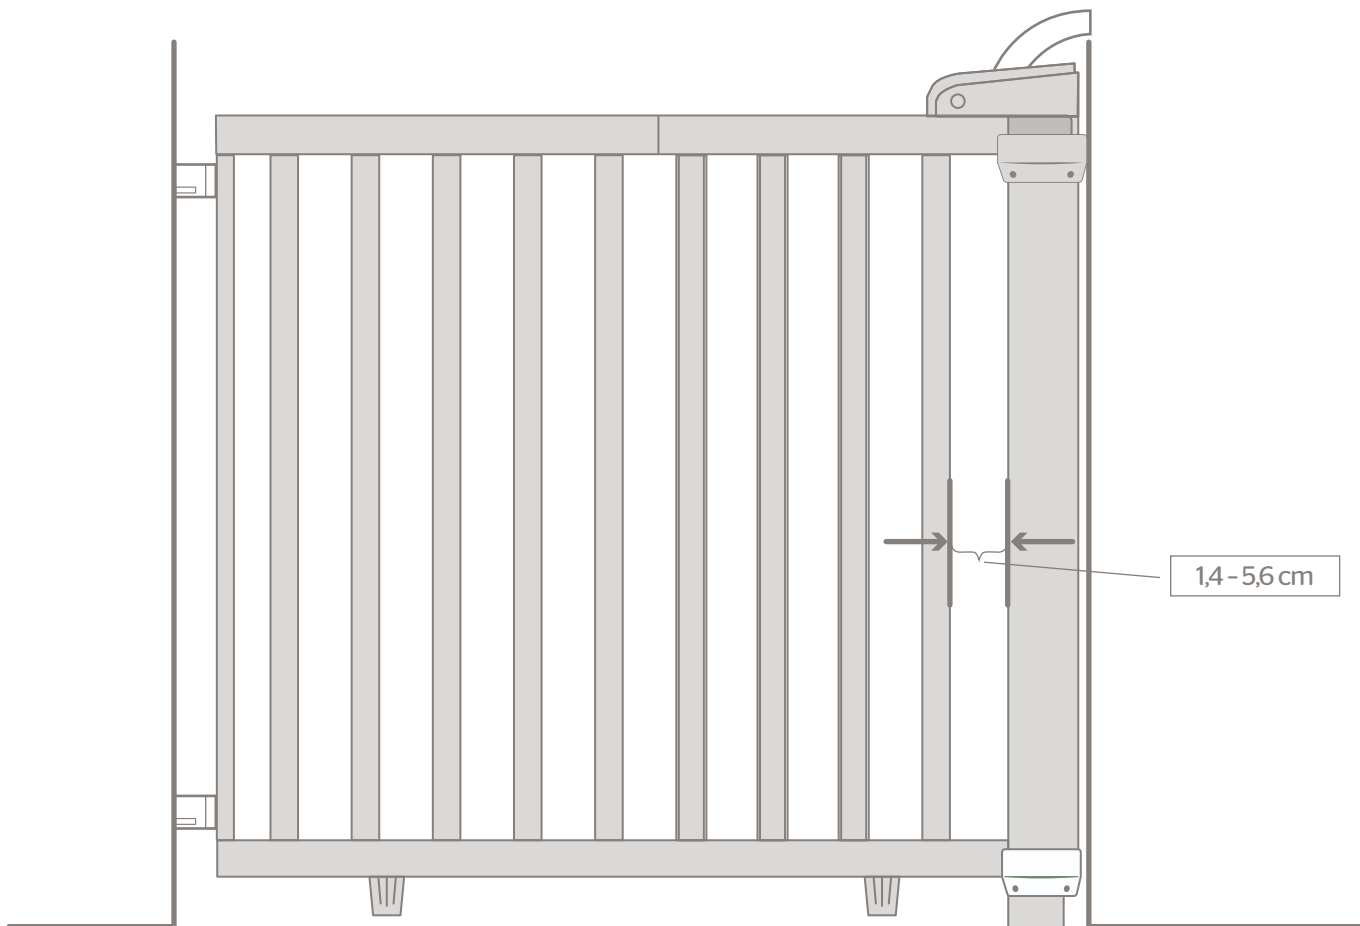

x4

Anpassad till
betongvägg

x4

Ø 5,0 x 50

6

OBS!!

7

8