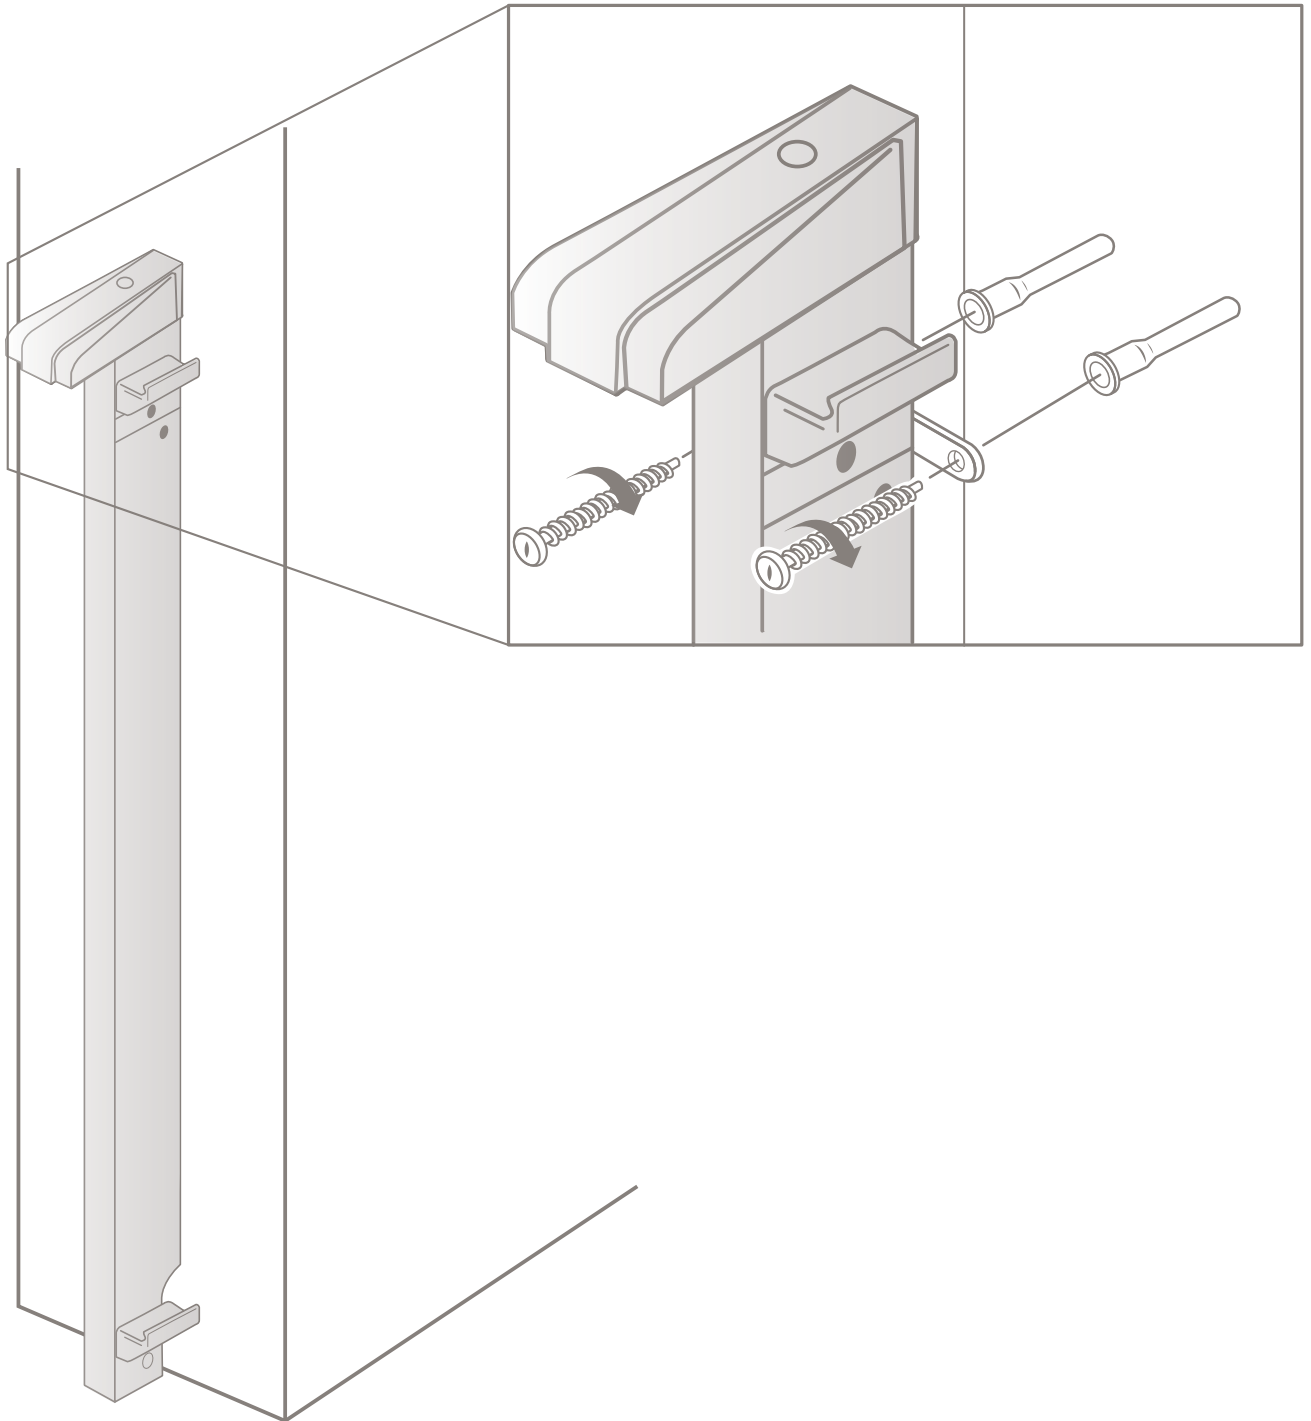

Stadig

Monteringsinstruktioner i dörröppning

– För montering framför dörröppning, se sidan 12

1

2

3

4

5

x4

Anpassad till
betongvägg

x4

Ø 5,0 x 50

6

OBS!!

7

8