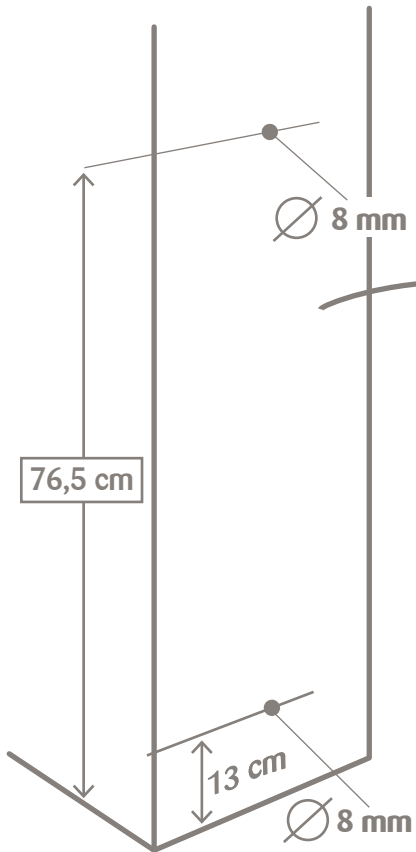

x4

Anpassad till
betongvägg

x4

Ø 5,0 x 50

6

OBS!!

7

8