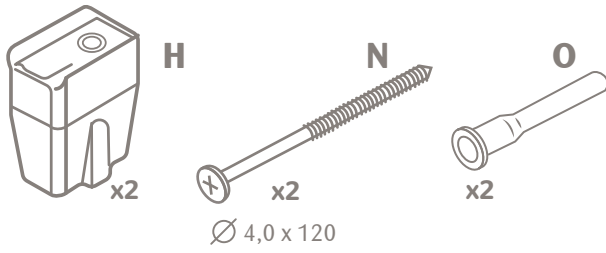

x4

Anpassad till
betongvägg

x4

Ø 5,0 x 50

6

OBS!!

7

8