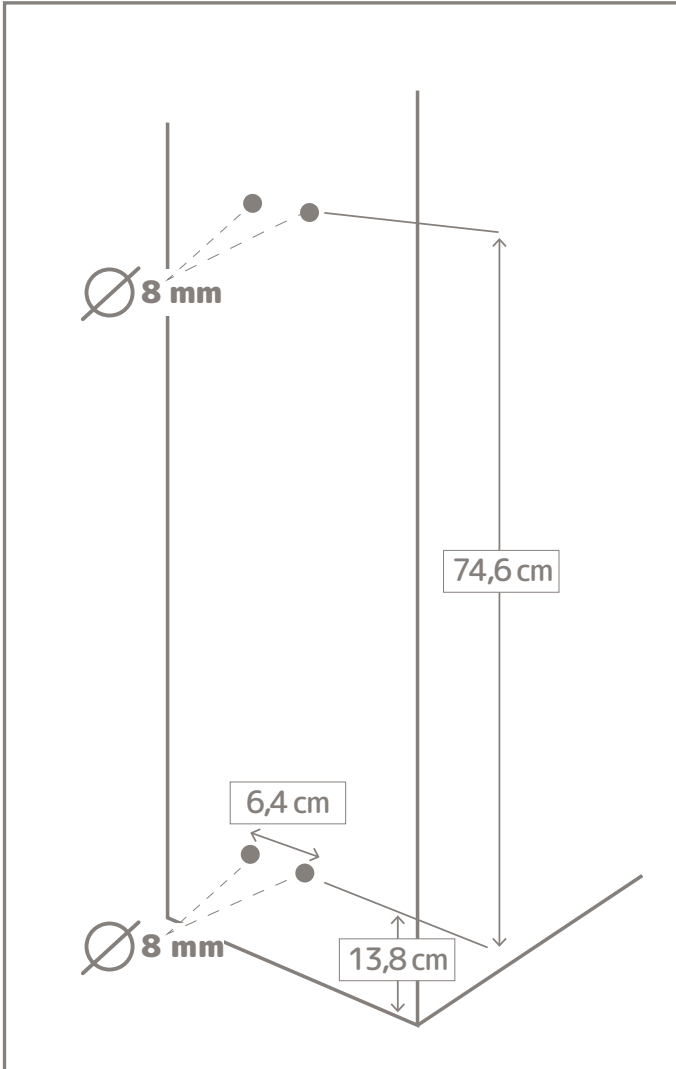

Stadig

Monteringsinstruktioner i dörröppning

– För montering framför dörröppning, se sidan 12

1

2

3

4

5

x4

Anpassad till
betongvägg

x4

Ø 5,0 x 50

6

OBS!!

7

8

6

7

8