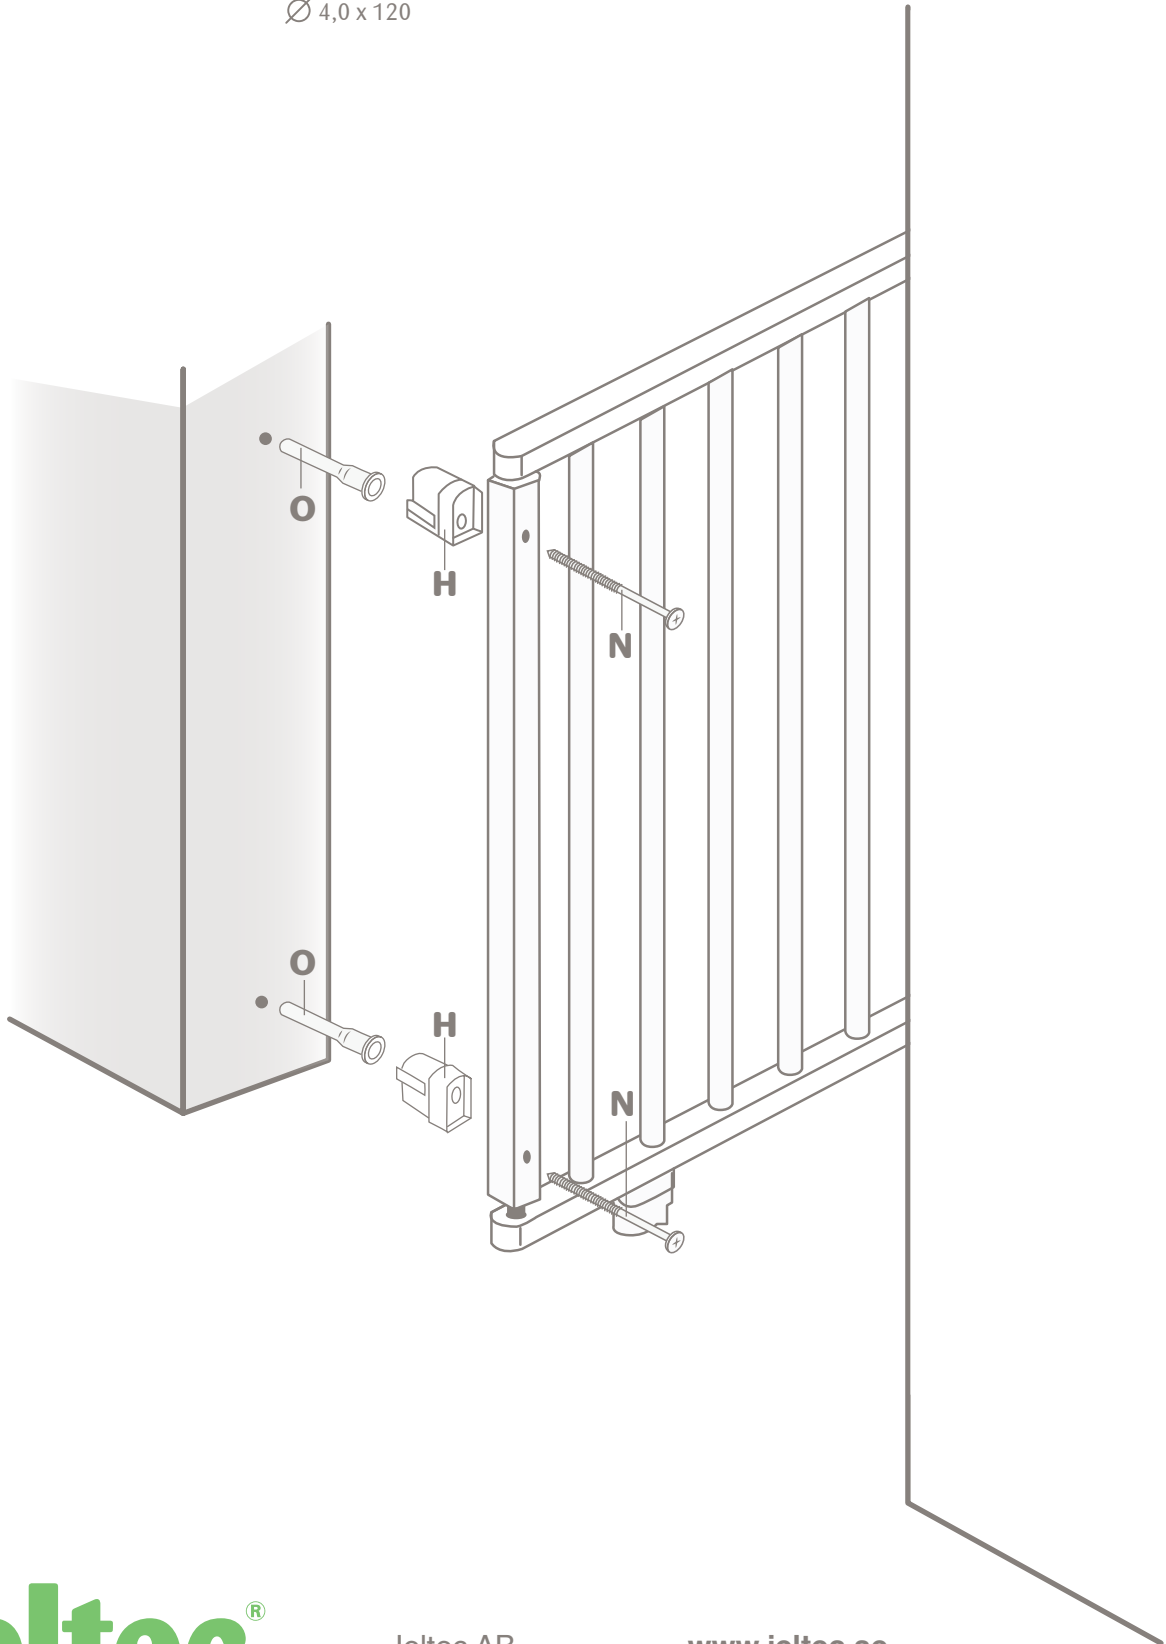

x4

Anpassad till
betongvägg

x4

Ø 5,0 x 50

6

OBS!!

7

8