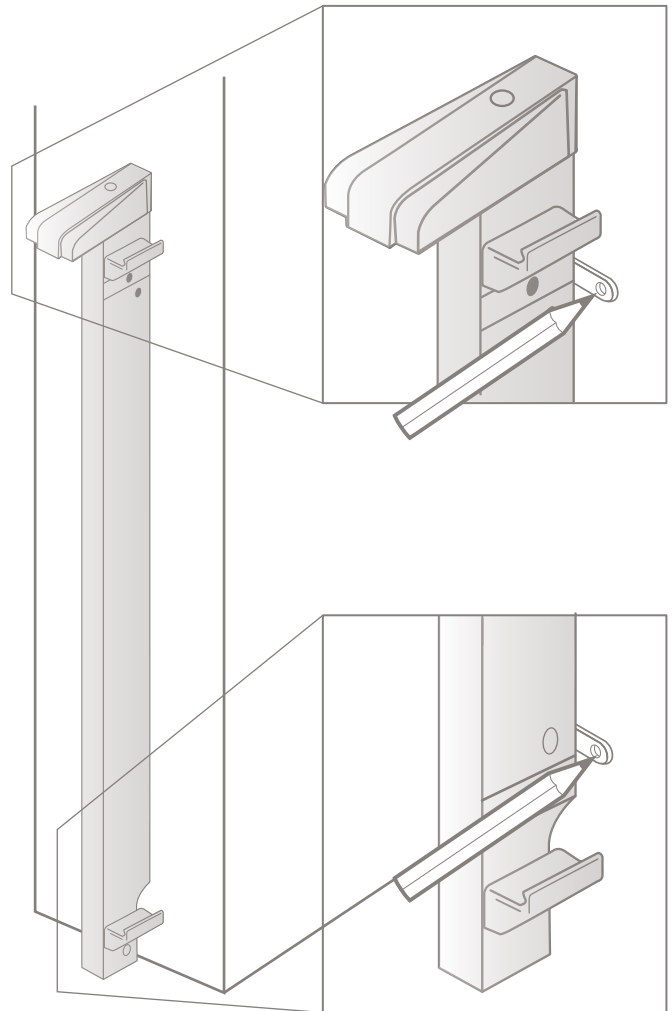

Stadig

Monteringsinstruktioner i dörröppning

– För montering framför dörröppning, se sidan 12

1

2

3

4

5

x4

Anpassad till
betongvägg

x4

Ø 5,0 x 50

6

OBS!!

7

8