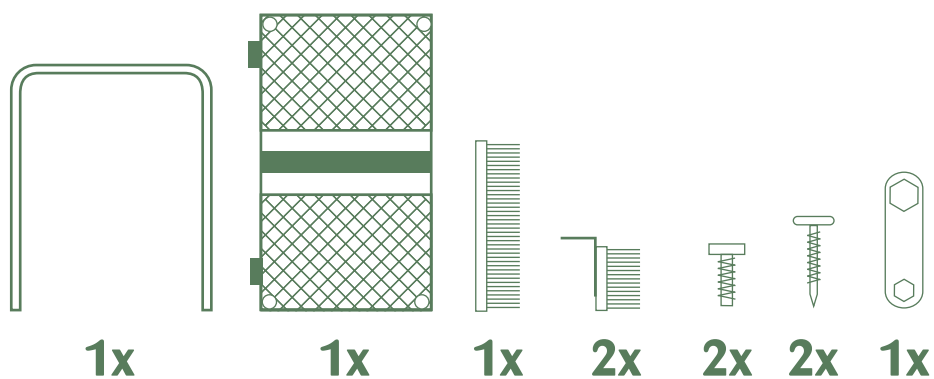

# Grov Rasken Monteringsinstruktioner

1

2

3

4

5

**JELTEC**  
Gör jobbet lättare

Jeltec AB  
Idögatan 35  
58278 Linköping