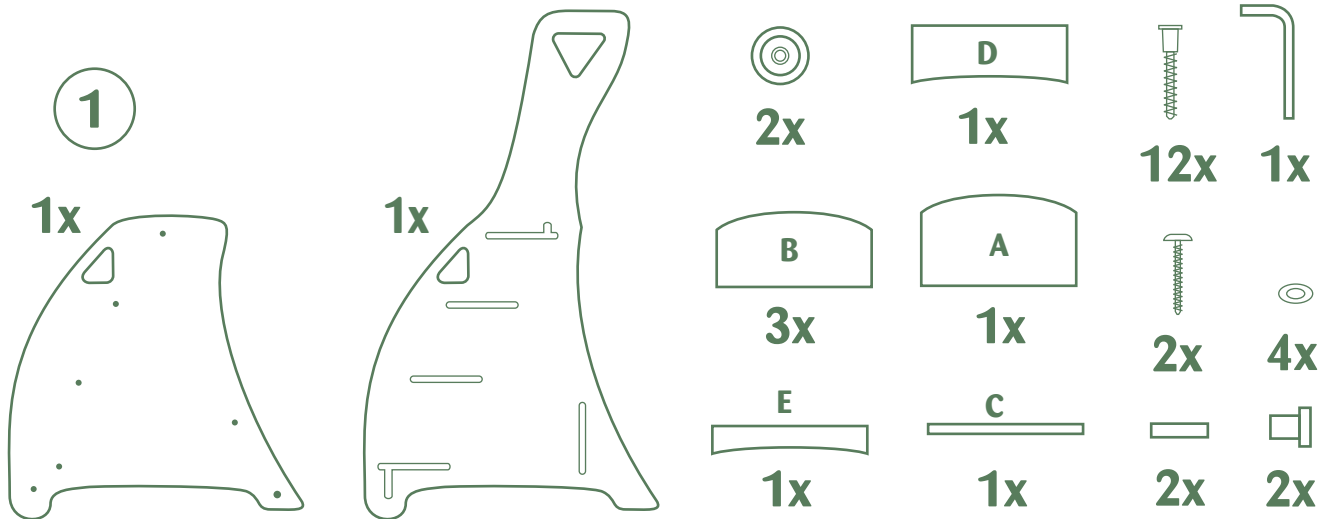

Klättra med handtag Monteringsinstruktioner

JELTEC
Gör jobbet lättare

Jeltec AB
Idögatan 35
58278 Linköping

www.jeltec.se
Tel: 013-14 83 00