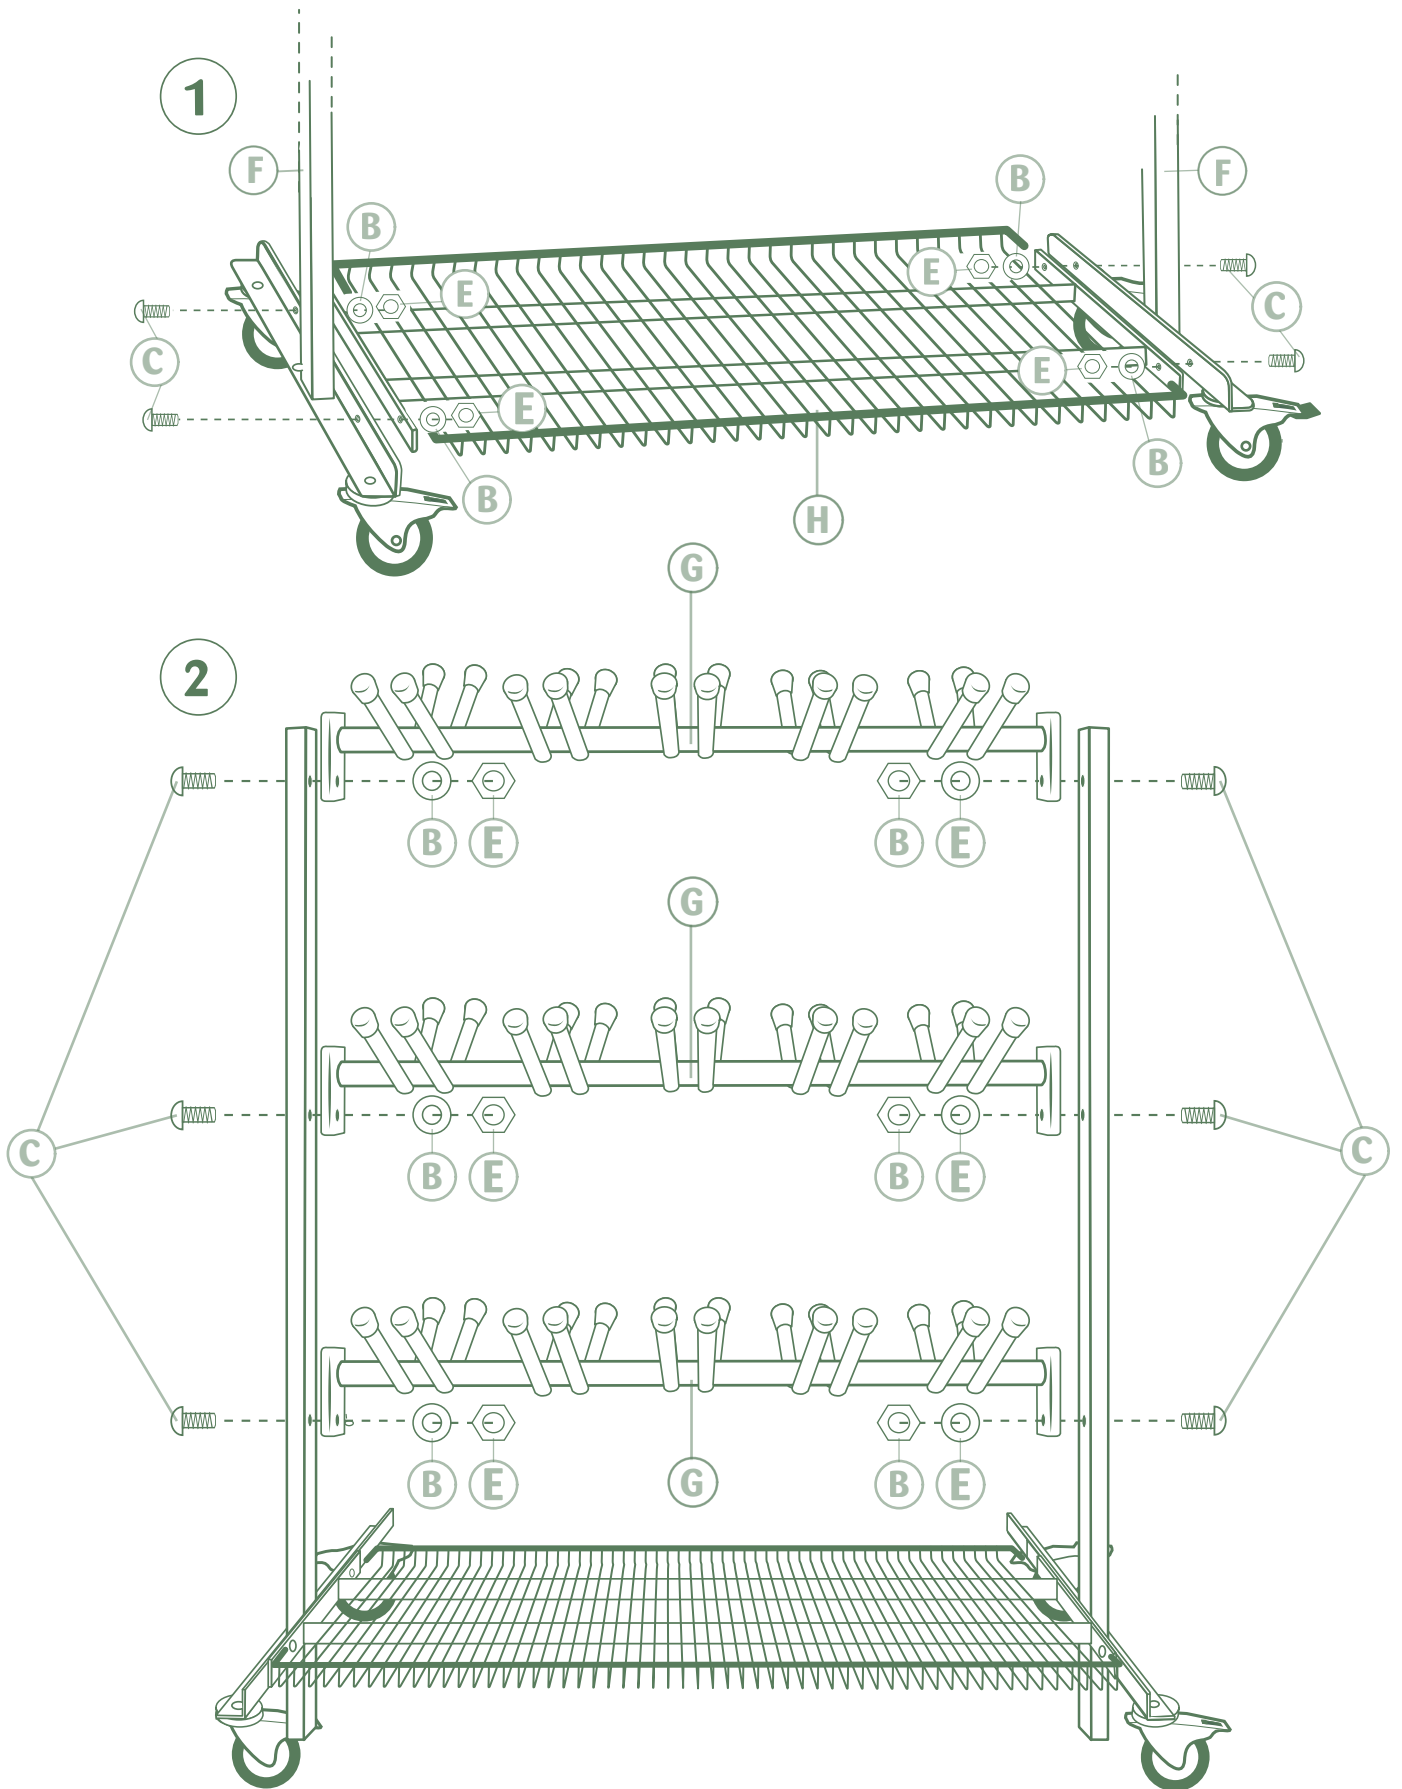

JELTEC
Gör jobbet lättare

Jeltec AB
Malmgatan 25
602 23 Norrköping

www.jeltec.se
Tel: 011-13 77 00