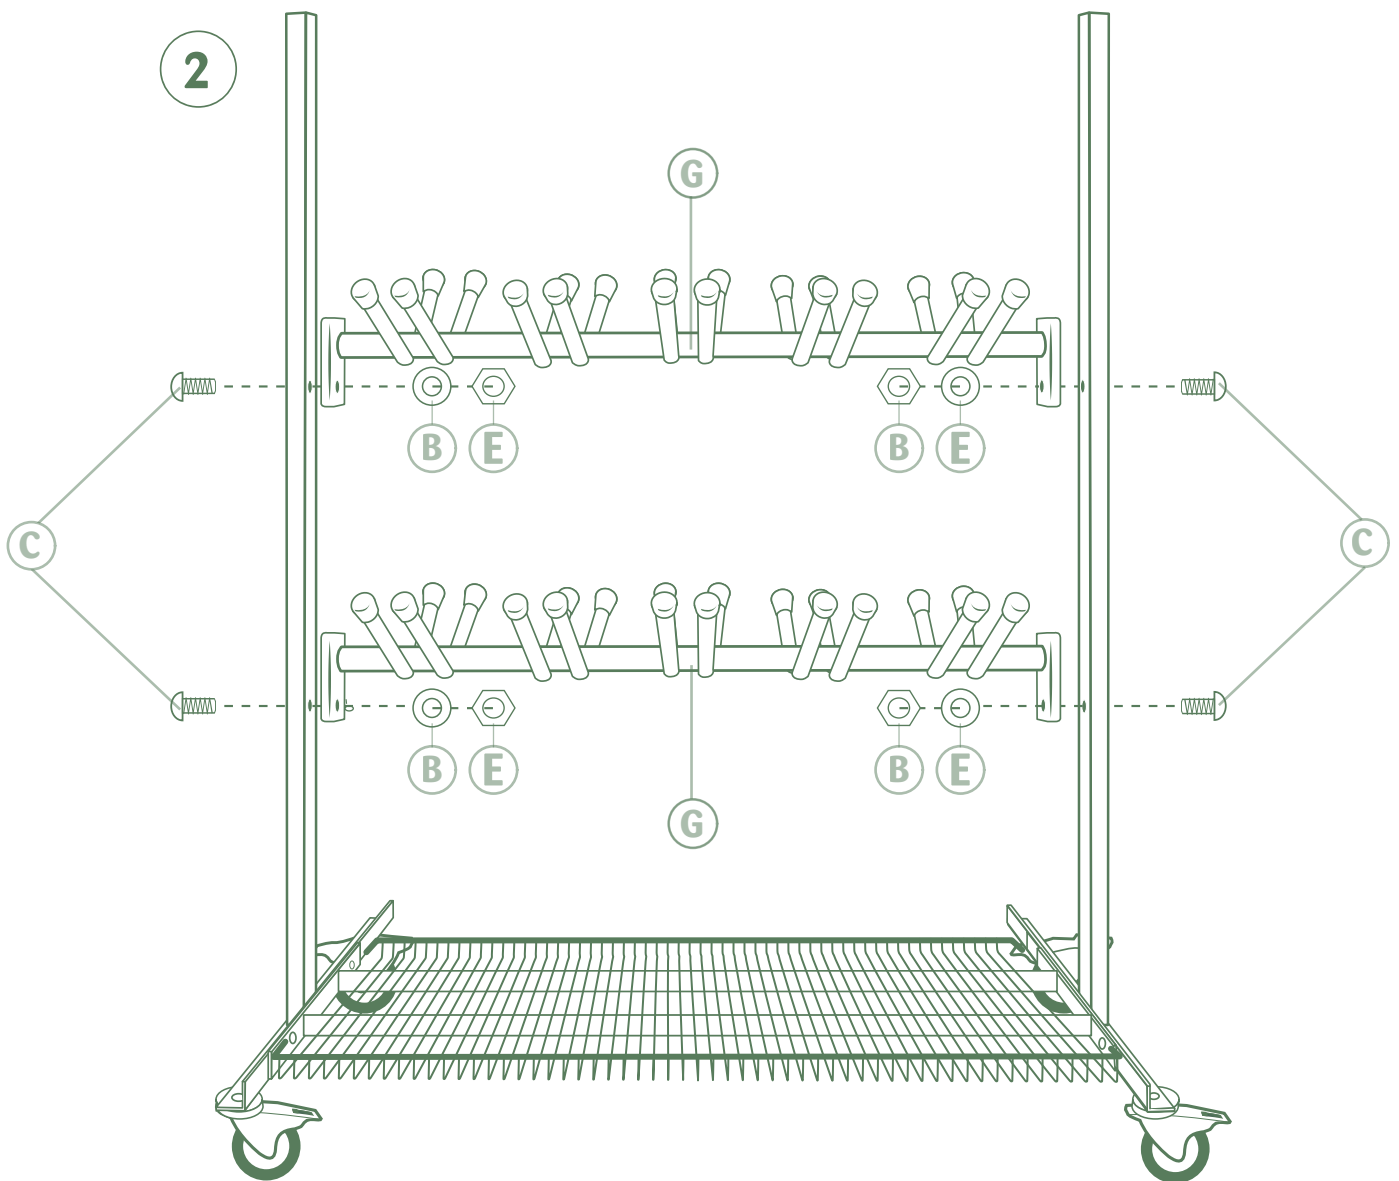

Torkel skovagn 2

Monteringsinstruktioner

JELTEC
Gör jobbet lättare

Jeltec AB
Malmgatan 25
602 23 Norrköping

www.jeltec.se
Tel: 011-13 77 00

JELTEC
Gör jobbet lättare

Jeltec AB
Malmgatan 25
602 23 Norrköping