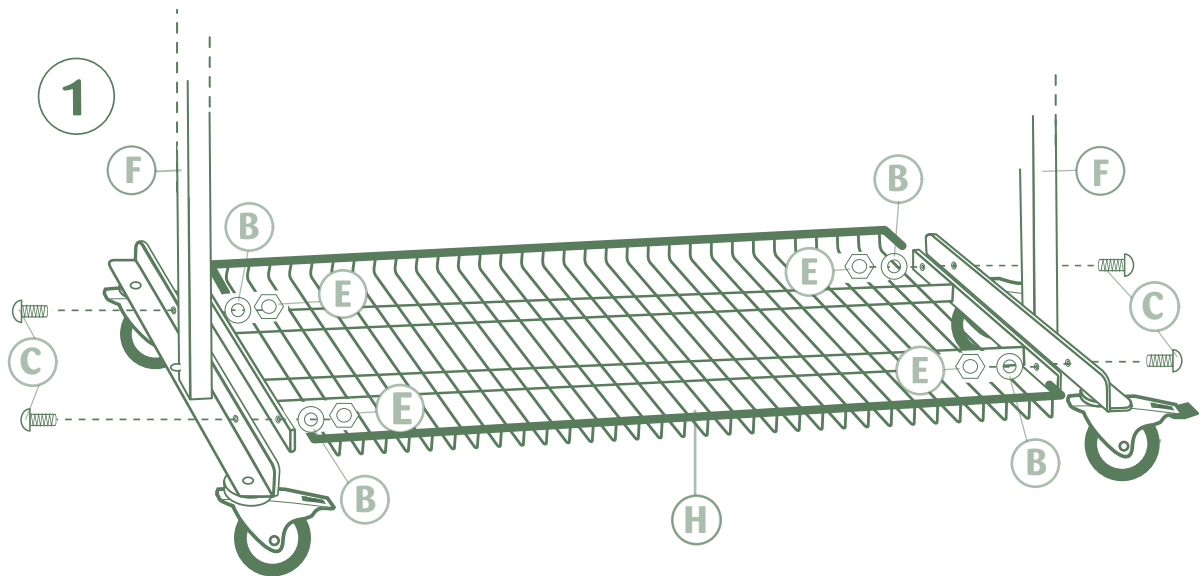

Torkel skovagn 2

Monteringsinstruktioner

JELTEC
Gör jobbet lättare

Jeltec AB
Malmgatan 25
602 23 Norrköping

www.jeltec.se
Tel: 011-13 77 00

JELTEC
Gör jobbet lättare

Jeltec AB
Malmgatan 25
602 23 Norrköping