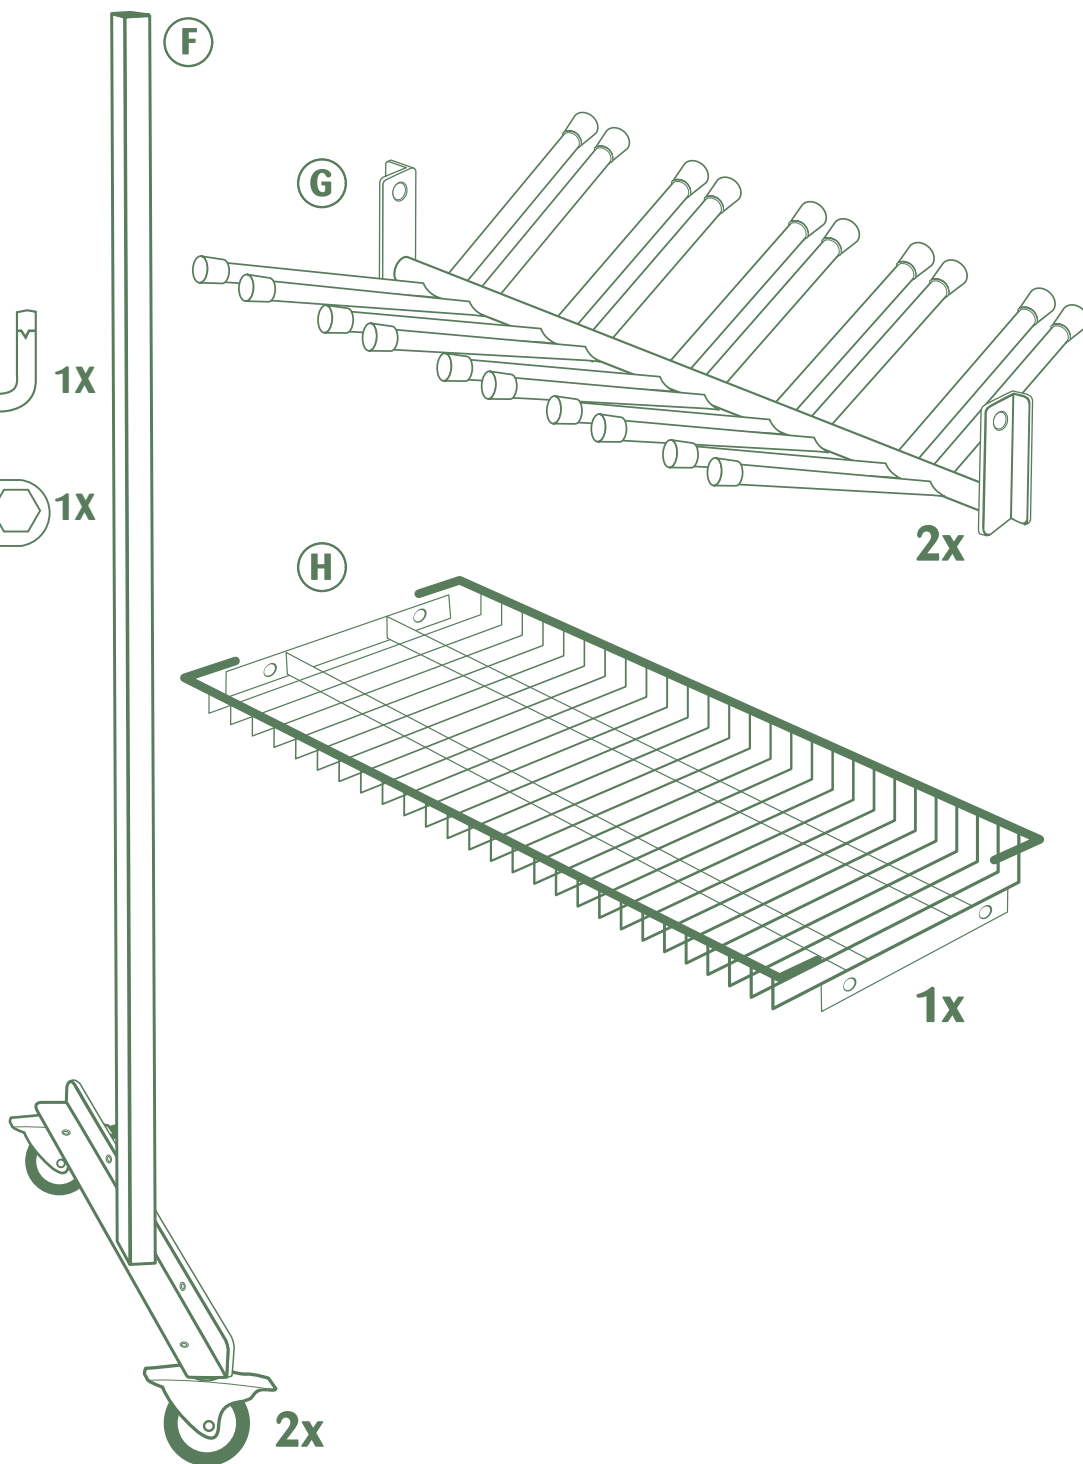

Torkel skovagn 2

Monteringsinstruktioner

JELTEC
Gör jobbet lättare

Jeltec AB
Malmgatan 25
602 23 Norrköping

www.jeltec.se
Tel: 011-13 77 00

JELTEC
Gör jobbet lättare

Jeltec AB
Malmgatan 25
602 23 Norrköping