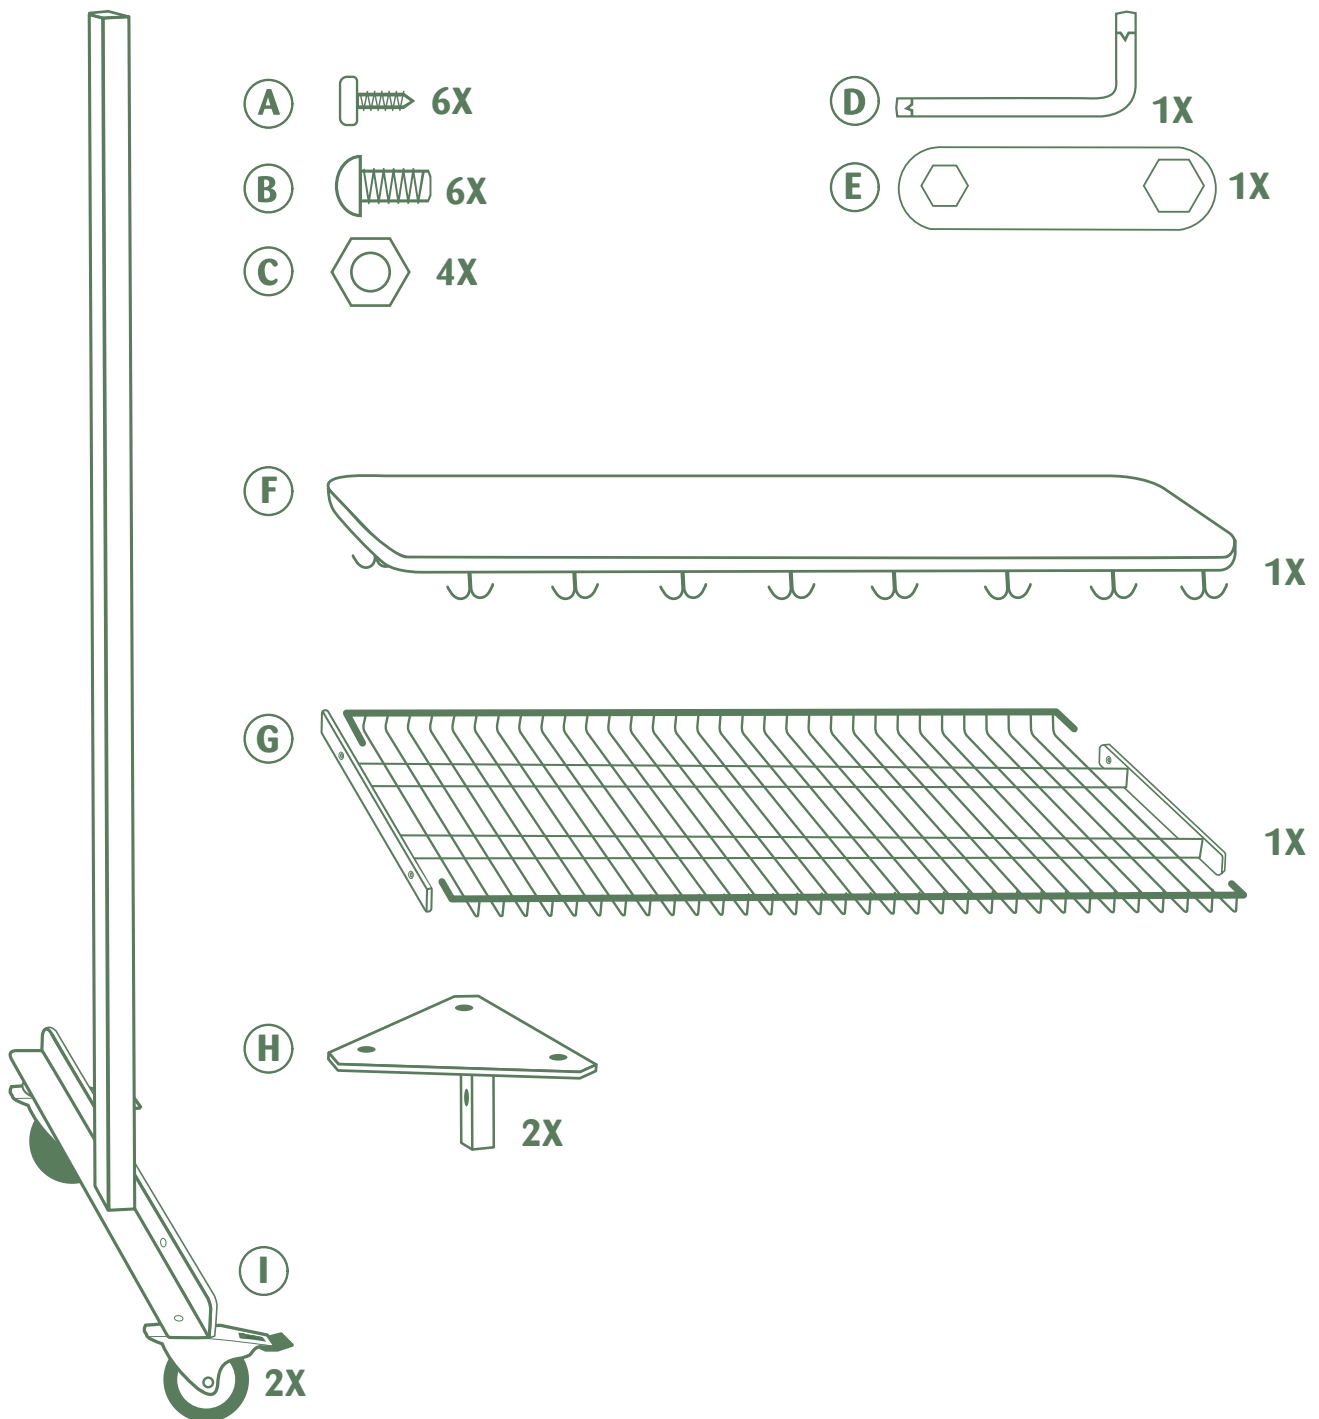

Torkel Klädvagn

Monteringsinstruktioner

JELTEC
Gör jobbet lättare

Jeltec AB
Malmgatan 25
602 23 Norrköping

www.jeltec.se
Tel: 011-13 77 00

1

JELTEC
Gör jobbet lättare

Jeltec AB
Malmgatan 25
602 23 Norrköping