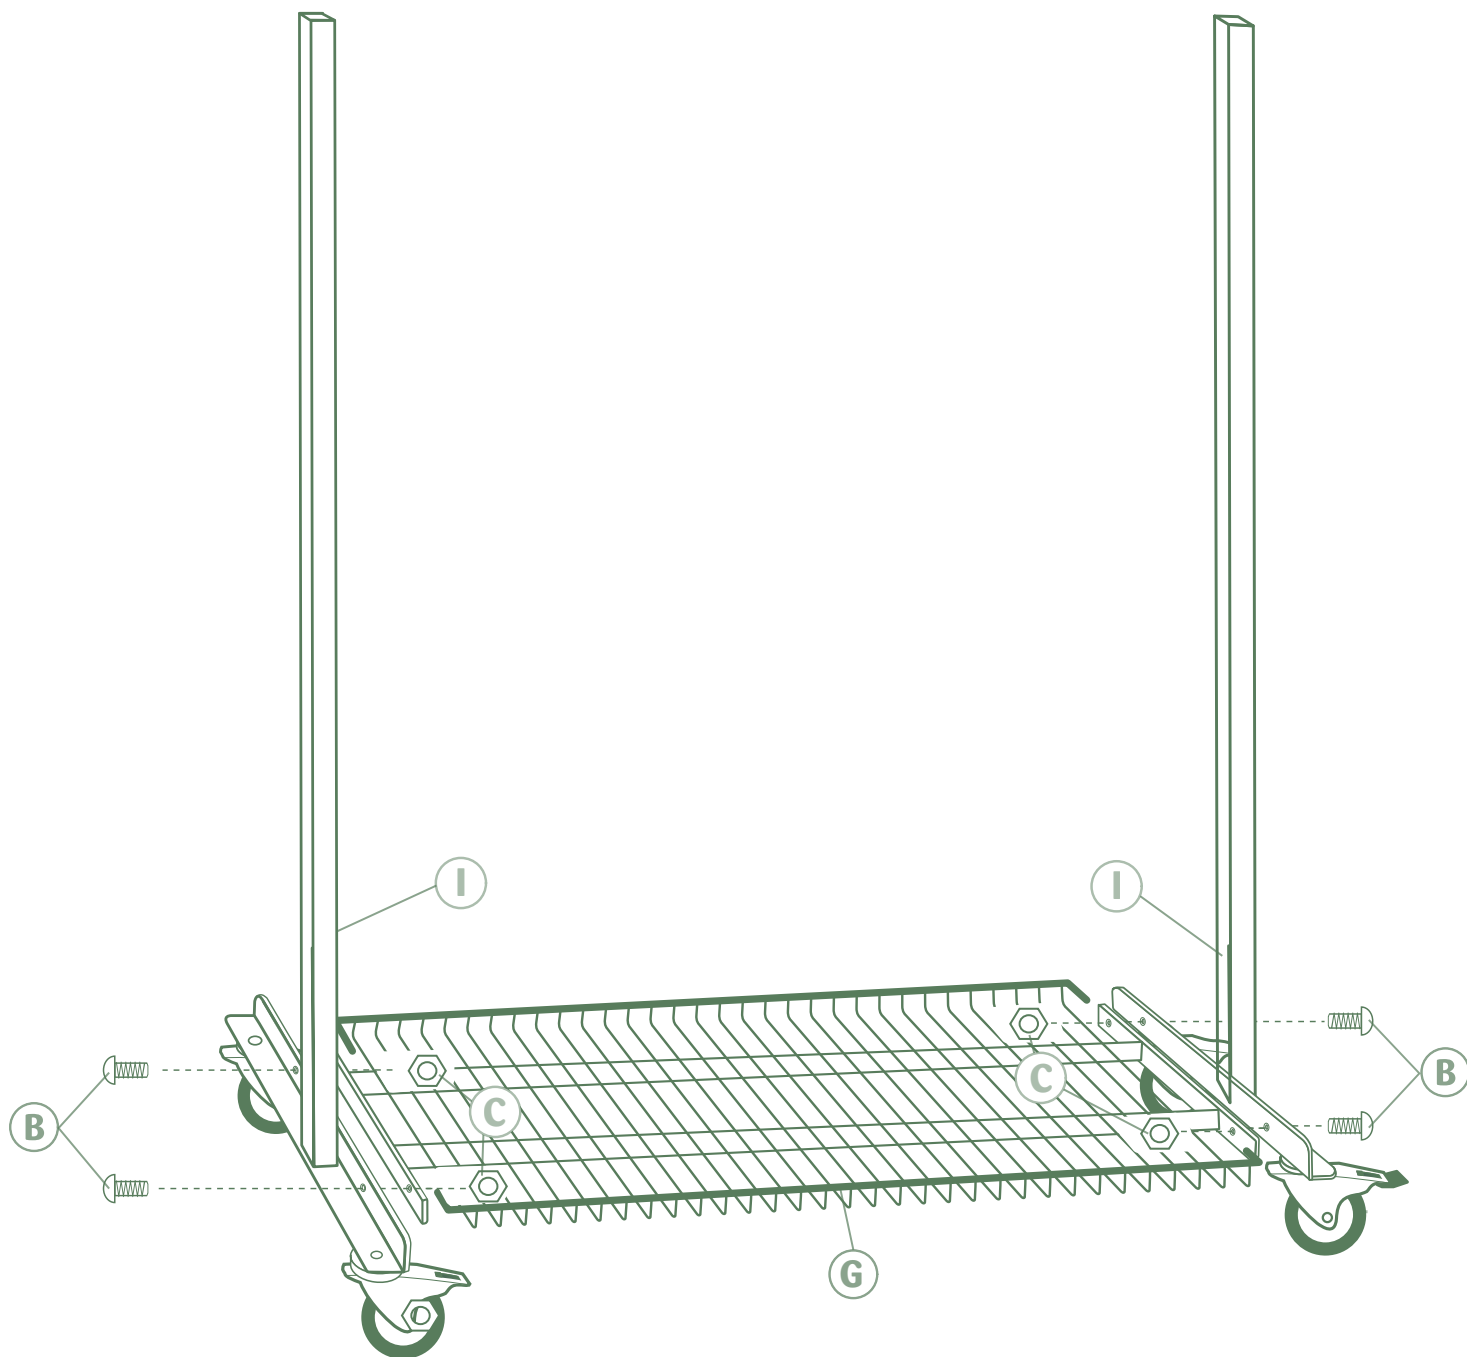

Torkel Klädvagn

Monteringsinstruktioner

JELTEC
Gör jobbet lättare

Jeltec AB
Malmgatan 25
602 23 Norrköping

www.jeltec.se
Tel: 011-13 77 00

1

JELTEC
Gör jobbet lättare

Jeltec AB
Malmgatan 25
602 23 Norrköping