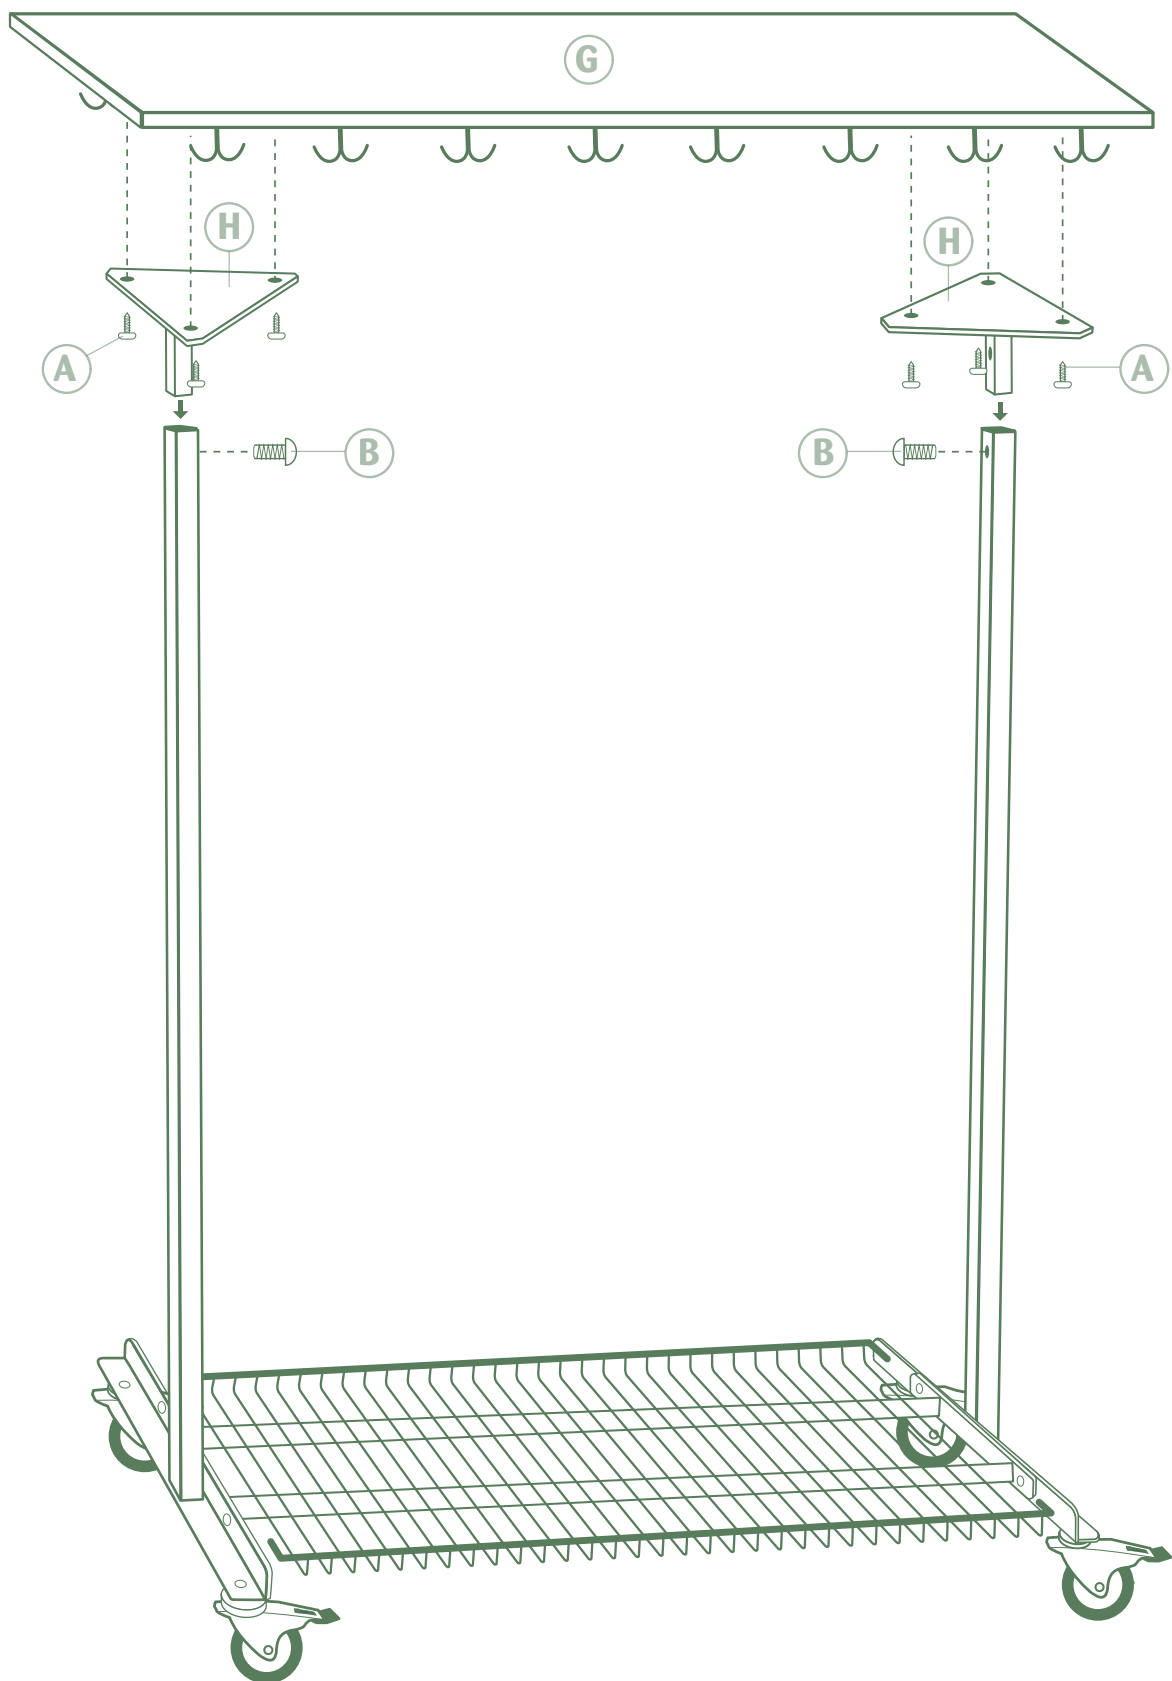

2

JELTEC
Gör jobbet lättare

Jeltec AB
Malmgatan 25
602 23 Norrköping

www.jeltec.se
Tel: 011-13 77 00