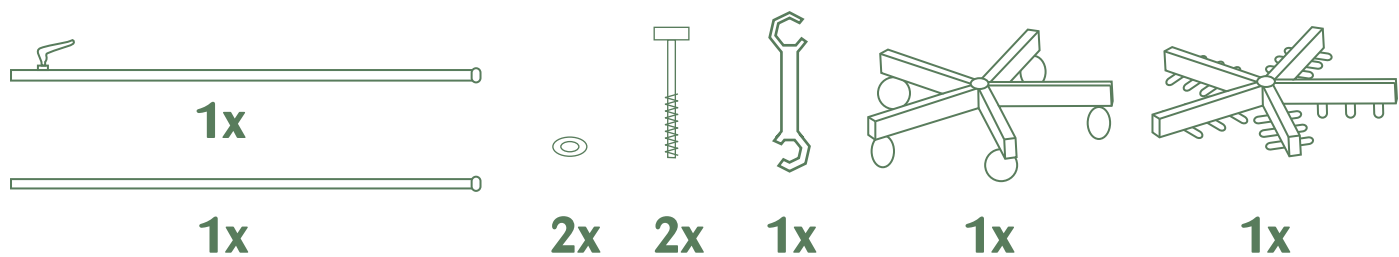

Snurr-Ann Monteringsinstruktioner

JELTEC
Gör jobbet lättare

Jeltec AB
Malmgatan 25
602 23 Norrköping

www.jeltec.se
Tel: 011-13 77 00