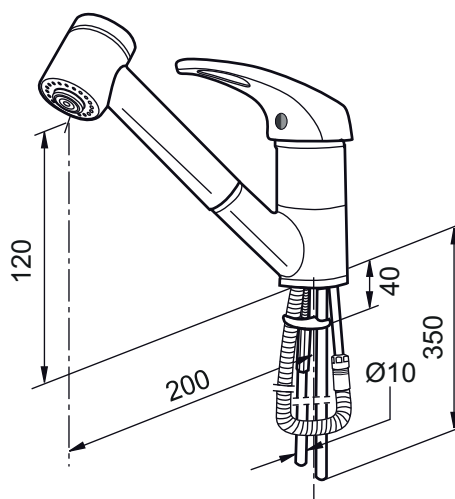

Mora Pull Out Spray

mora[®] ARMATUR

Köksblandare med utdragbar handdusch som erbjuder skön flexibilitet och sätter krydda på ditt arbete i köket. Med ESS som standard sparar den stora mängder energi, utan att göra avkall på komforten för dig som användare. Den keramiska tätningen sätter stopp för droppande kranar och sparar vatten.

- ESS (energisparsystem)
- Keramisk tätning
- Omställbar flödesbegränsning och temperaturspär
- Med utdragbar handdusch
- Slang L= 1200 mm
- Återströmningsskydd enligt EU-standard SS-EN 1717
- Hålmått Ø33-37 mm
- Svängbar pip 120°