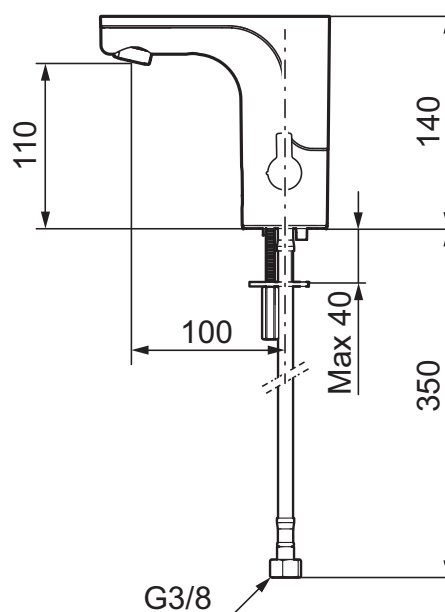

Sensorstyrda blandare har sitt ursprung i offentliga miljöer, men börjar mer och mer hitta in i det moderna hemmet. Mora MMIX Tronic är en ny generation av svenskutvecklade sensorstyrda blandare med all teknik integrerad i blandarhuset, dvs ingen elektronik under tvättstället. Den sparar både vatten och energi, och är lika enkel att installera som en vanlig tvättställsblandare. Mora MMIX Tronic är batteridriven, men är enkel att konvertera om till nätdrift. Med hjälp av reglaget på sidan ställer man enkelt temperaturen.

## Installation:

- Enkel installation och service
- Vred för temperaturreglering, efter injustering till önskad temperatur kan vredet ersättas med ett medföljande lock
- Anpassningsbar för batteridrift 6V och nätdrift 12V AC/DC
- Vid nätdrift krävs att AC adapter MA nr 729478.AE monteras, samt stickproppsadapter MA nr 729470 alternativt transformator MA nr 729475
- Automatisk justering av sensoravståndet
- Flexibla anslutningsrör i metallspunnen Soft PEX<sup>®</sup>, lekande G3/8
- Hålmått Ø33,5-37 mm