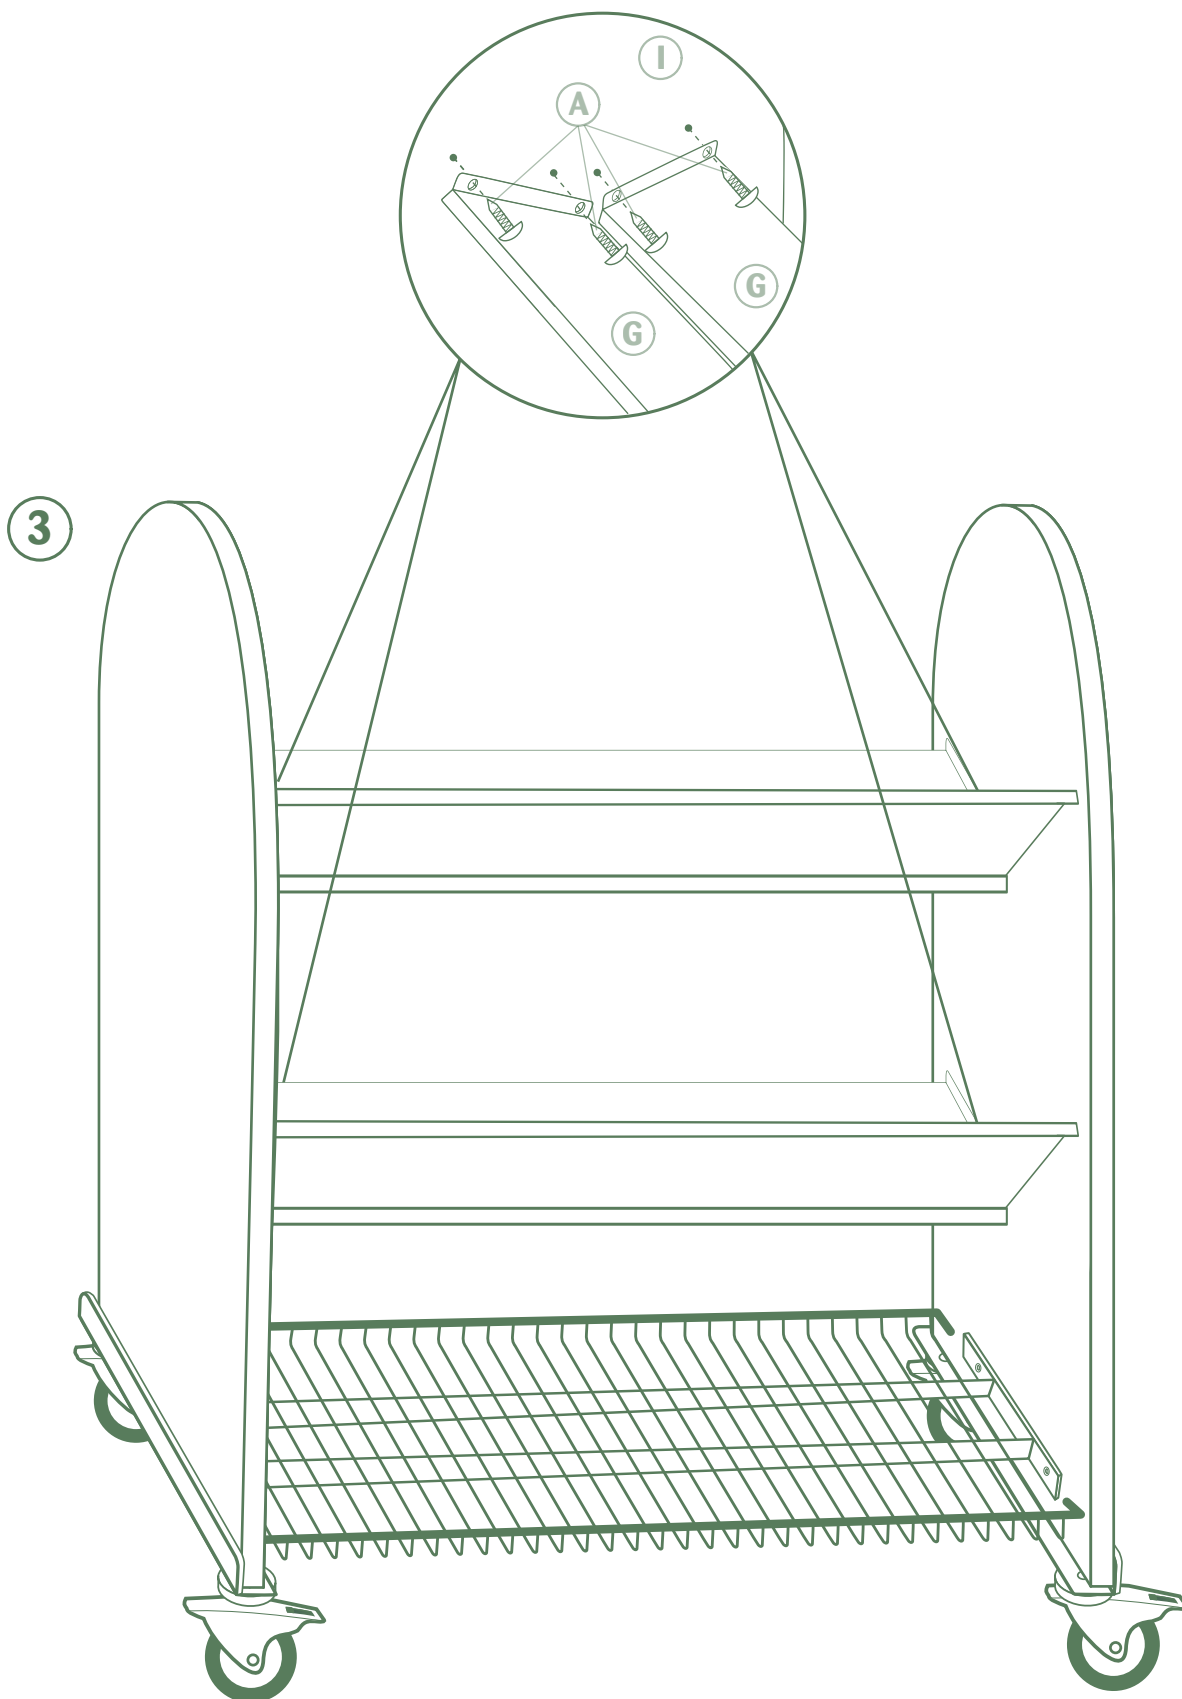

JELTEC
Gör jobbet lättare

Jeltec AB
Malmgatan 25
602 23 Norrköping

www.jeltec.se
Tel: 011-13 77 00